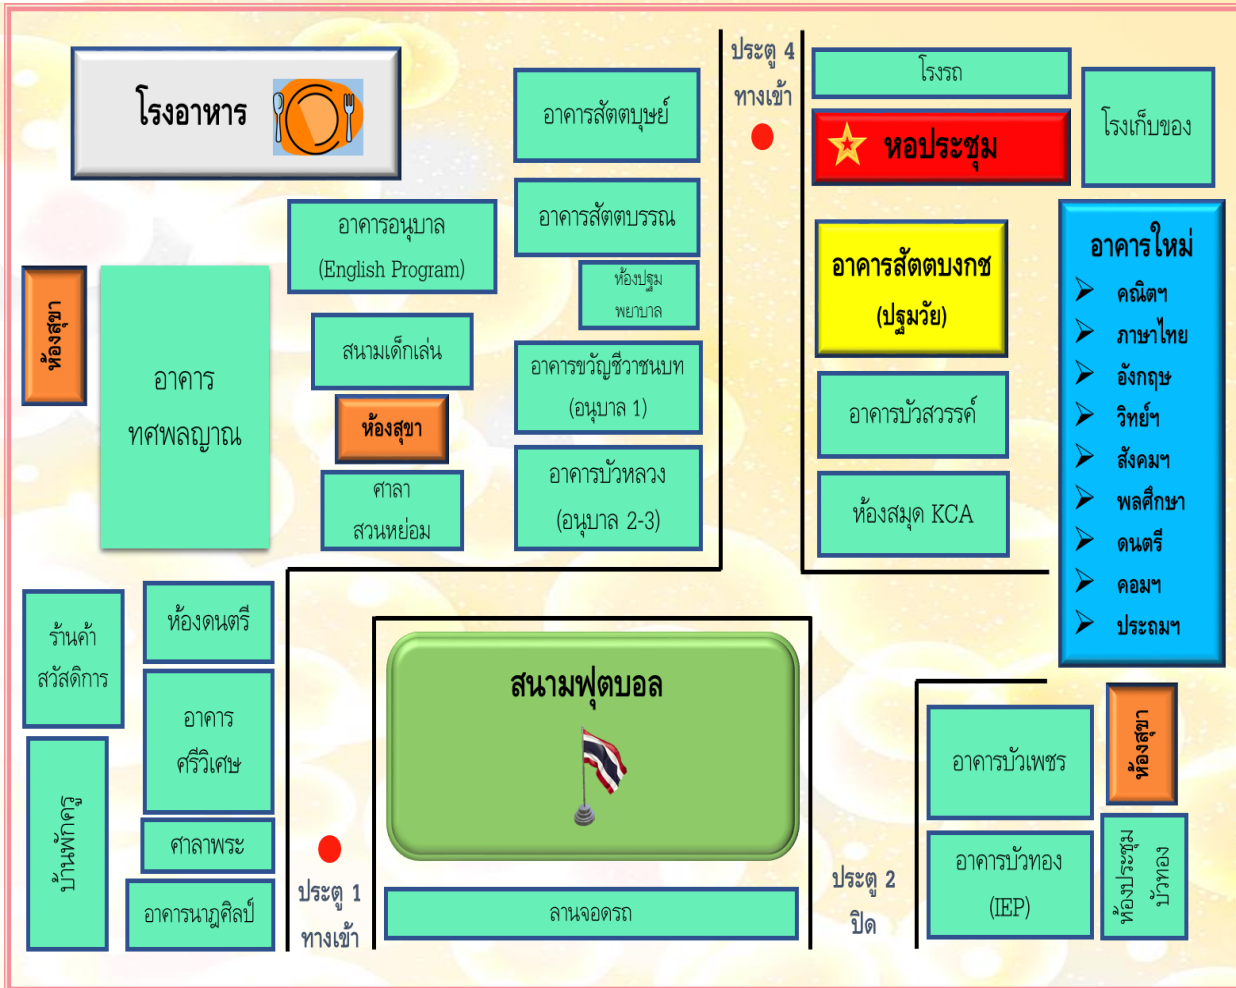

สนามสอบคัดเลือกบุคคลเพื่อบรรจุและแต่งตั้งบุคคลเข้ารับราชการเป็นข้าราชการครูและบุคลากรทางการศึกษา ตำแหน่งครูผู้ช่วย กรณีที่มีความจำเป็นหรือมีเหตุพิเศษ สังกัด สพฐ. ปี พ.ศ. 2566

สนามสอบโรงเรียนอนุบาลศรีสะเกษ หน่วยสอบ สพ.ศรีสะเกษ เขต 1

แผนผังแสดงอาคารสอบโรงเรียนอนุบาลศรีสะเกษ