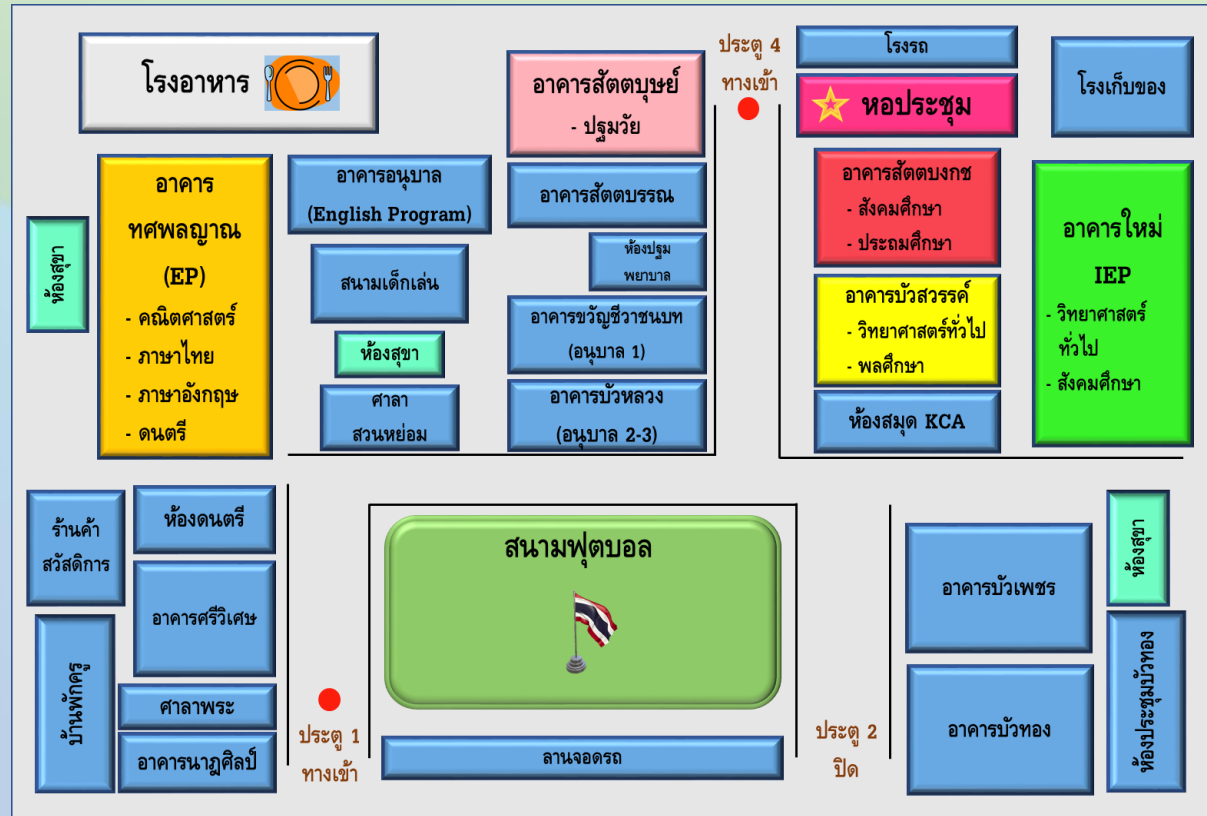

สนามสอบแข่งขันเพื่อบรรจุและแต่งตั้งบุคคลเข้ารับราชการ เป็นข้าราชการครูและบุคลากรทางการศึกษา ตำแหน่งครูผู้ช่วย สังกัด สพฐ. ปี พ.ศ. 2567

สนามสอบโรงเรียนอนุบาลศรีสะเกษ หน่วยสอบ สพ.ศรีสะเกษ เขต 1

- อาคารทศพลญาณ (EP)**
 - คณิตศาสตร์ ห้องสอบที่ 1 - 6
 - ภาษาไทย ห้องสอบที่ 7 - 9
 - ภาษาอังกฤษ ห้องสอบที่ 10 - 15
 - ดนตรี ห้องสอบที่ 44 - 46
- อาคารใหม่ IEP**
 - วิทยาศาสตร์ทั่วไป ห้องสอบที่ 16 - 31
 - สังคมศึกษา ห้องสอบที่ 32 - 33
- อาคารสัตตบงกช**
 - สังคมศึกษา ห้องสอบที่ 34 - 38
 - ประถมศึกษา ห้องสอบที่ 47 - 50
- อาคารบัวสวรรค์**
 - พลศึกษา ห้องสอบที่ 39 - 43
 - พลศึกษา+วิทย์ฯ ห้องสอบที่ 58
- อาคารสัตตบุษย์**
 - ปฐมวัย ห้องสอบที่ 51 - 57

จุดอำนวยความสะดวก **หอประชุม**

แผนผังแสดงอาคารสอบโรงเรียนอนุบาลศรีสะเกษ